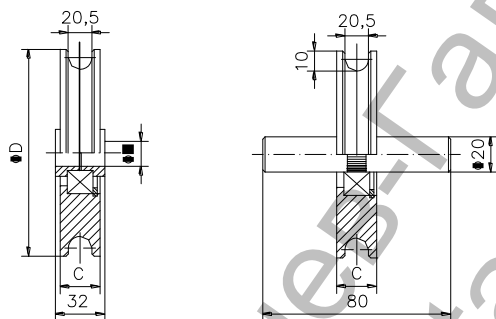

Ролка Estebro® за плъзгащи се врати с втулка ф 150x20 мм,
пластмасова със стоманена втулка, U-20

Cod.	Medidas Dimensions	ØD	ØA			Peso Máx. Kg
369	80x20	78	16	16	3,55	655
370	90x20	88	16	8	2,10	655
371	100x20	98	16	8	2,45	655
372	120x20	118	16	6	2,35	655
373	150x20	147	16	4	2,25	655
3811	180x20	177	16	4	3,25	655
374	200x20	197	16	4	3,90	655
Familia 63 Acero Inoxidable - Inox - Stainless Steel						AISI 303
730	80x20	78	16	6	1,36	655
731	90x20	88	16	4	1,05	655
732	100x20	98	16	4	1,23	655
733	120x20	118	16	2	0,78	655
734	150x20	147	16	2	1,13	655
735	200x20	197	16	2	1,95	655

Family: Sliding door fittings

Material: Nylon PA6

Maximum weight supported by the bearing*: 655 kg

Description: Nylon wheel with 6204 2RS bearing. It is installed in sliding doors to let their displacement over the guide. It can be supplied with reducing sleeves to 16 mm.

***In perfect conditions of installation, usage and maintenance.**

Продукт: [Ролка Estebro® за плъзгаци се врати с втулка ф 150x20 мм, пластмасова със стоманена втулка, U-20](#)

Категория: [Плъзгаци се врати](#)